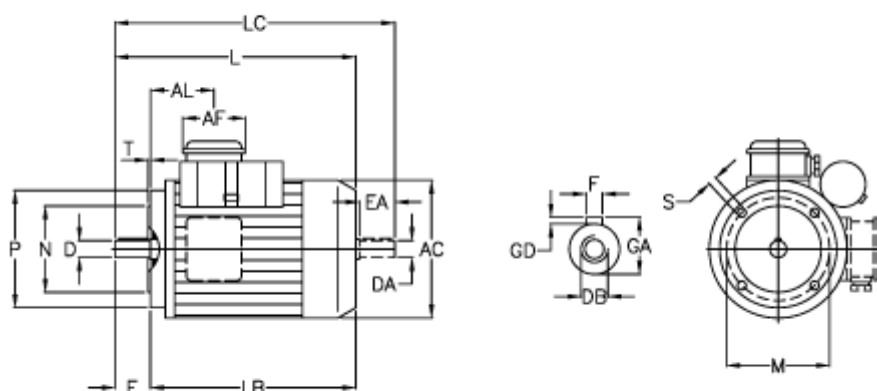

Varenummer: 25037265102  
 Beskrivelse: ICME Asynkronmotor M71 A2 0,37KW  
 2800 o/m 1x230 V B14 med driftskondensator

## Mål

A = 112	DB = M5	K1 = 17	T = 2.5
A/F = 70	E = 30	L = 247	
AC = 137	F = 5	LB = 217	
AL = 76	GA = 16.0	LC = 281	
B = 90	GD = 5	M = 85	
C = 45	H = 71	N = 70	
CA = 86	HD = 178	P = 105	
D = 14	K = 7	S = M6	